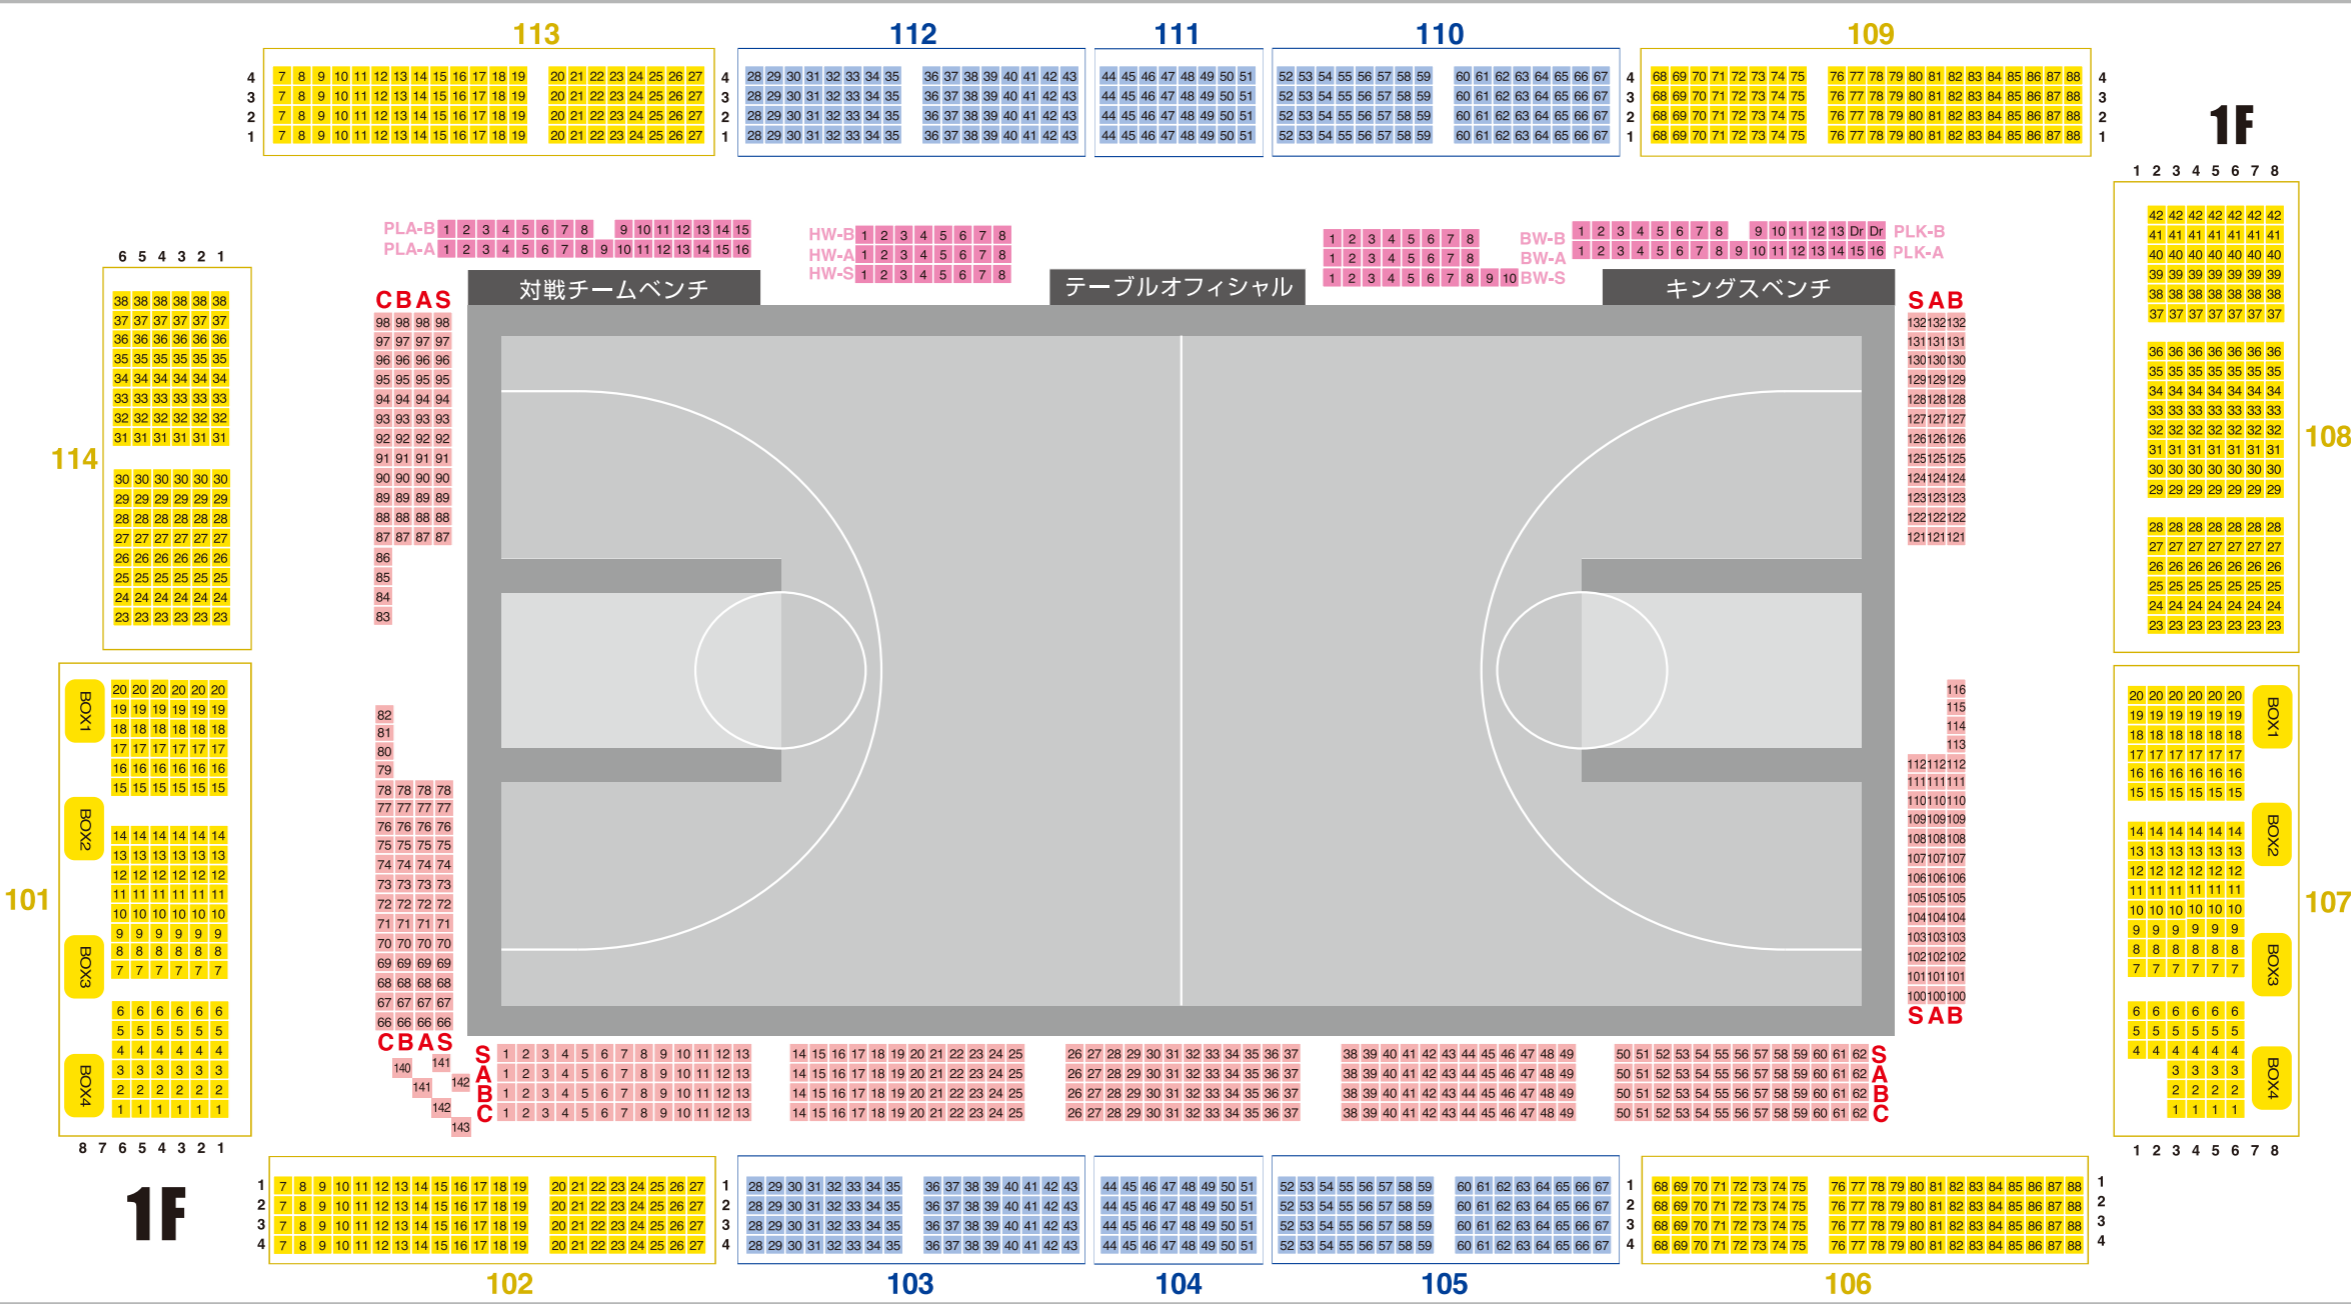

209-2FN	209-2FO	209-2FP	208-2FQ	208-2FR	207-2FS	207-2FT	207-2FU
6 5 4 3 2 1	6 5 4 3 2 1	6 5 4 3 2 1	6 5 4 3 2 1	6 5 4 3 2 1	6 5 4 3 2 1	6 5 4 3 2 1	6 5 4 3 2 1

2F

202-2FI	202-2FH	203-2FG	203-2FF	203-2FE	203-2FD	204-2FC	204-2FB
6 5 4 3 2 1	6 5 4 3 2 1	6 5 4 3 2 1	6 5 4 3 2 1	6 5 4 3 2 1	6 5 4 3 2 1	6 5 4 3 2 1	6 5 4 3 2 1

210-2FM	210-2FL
4 3 2 1	6 5 4 3 2 1

201-2FK	201-2FJ
15 14 13 12 11 10 9 8 7 6 5 4 3 2 1	8 7 6 5 4 3 2 1

206-2FV
1 2 3 4

206-2FV

205-2FA
1 2 3 4 5 6

205-2FA

2F

RYUKYU GOLDEN KINGS