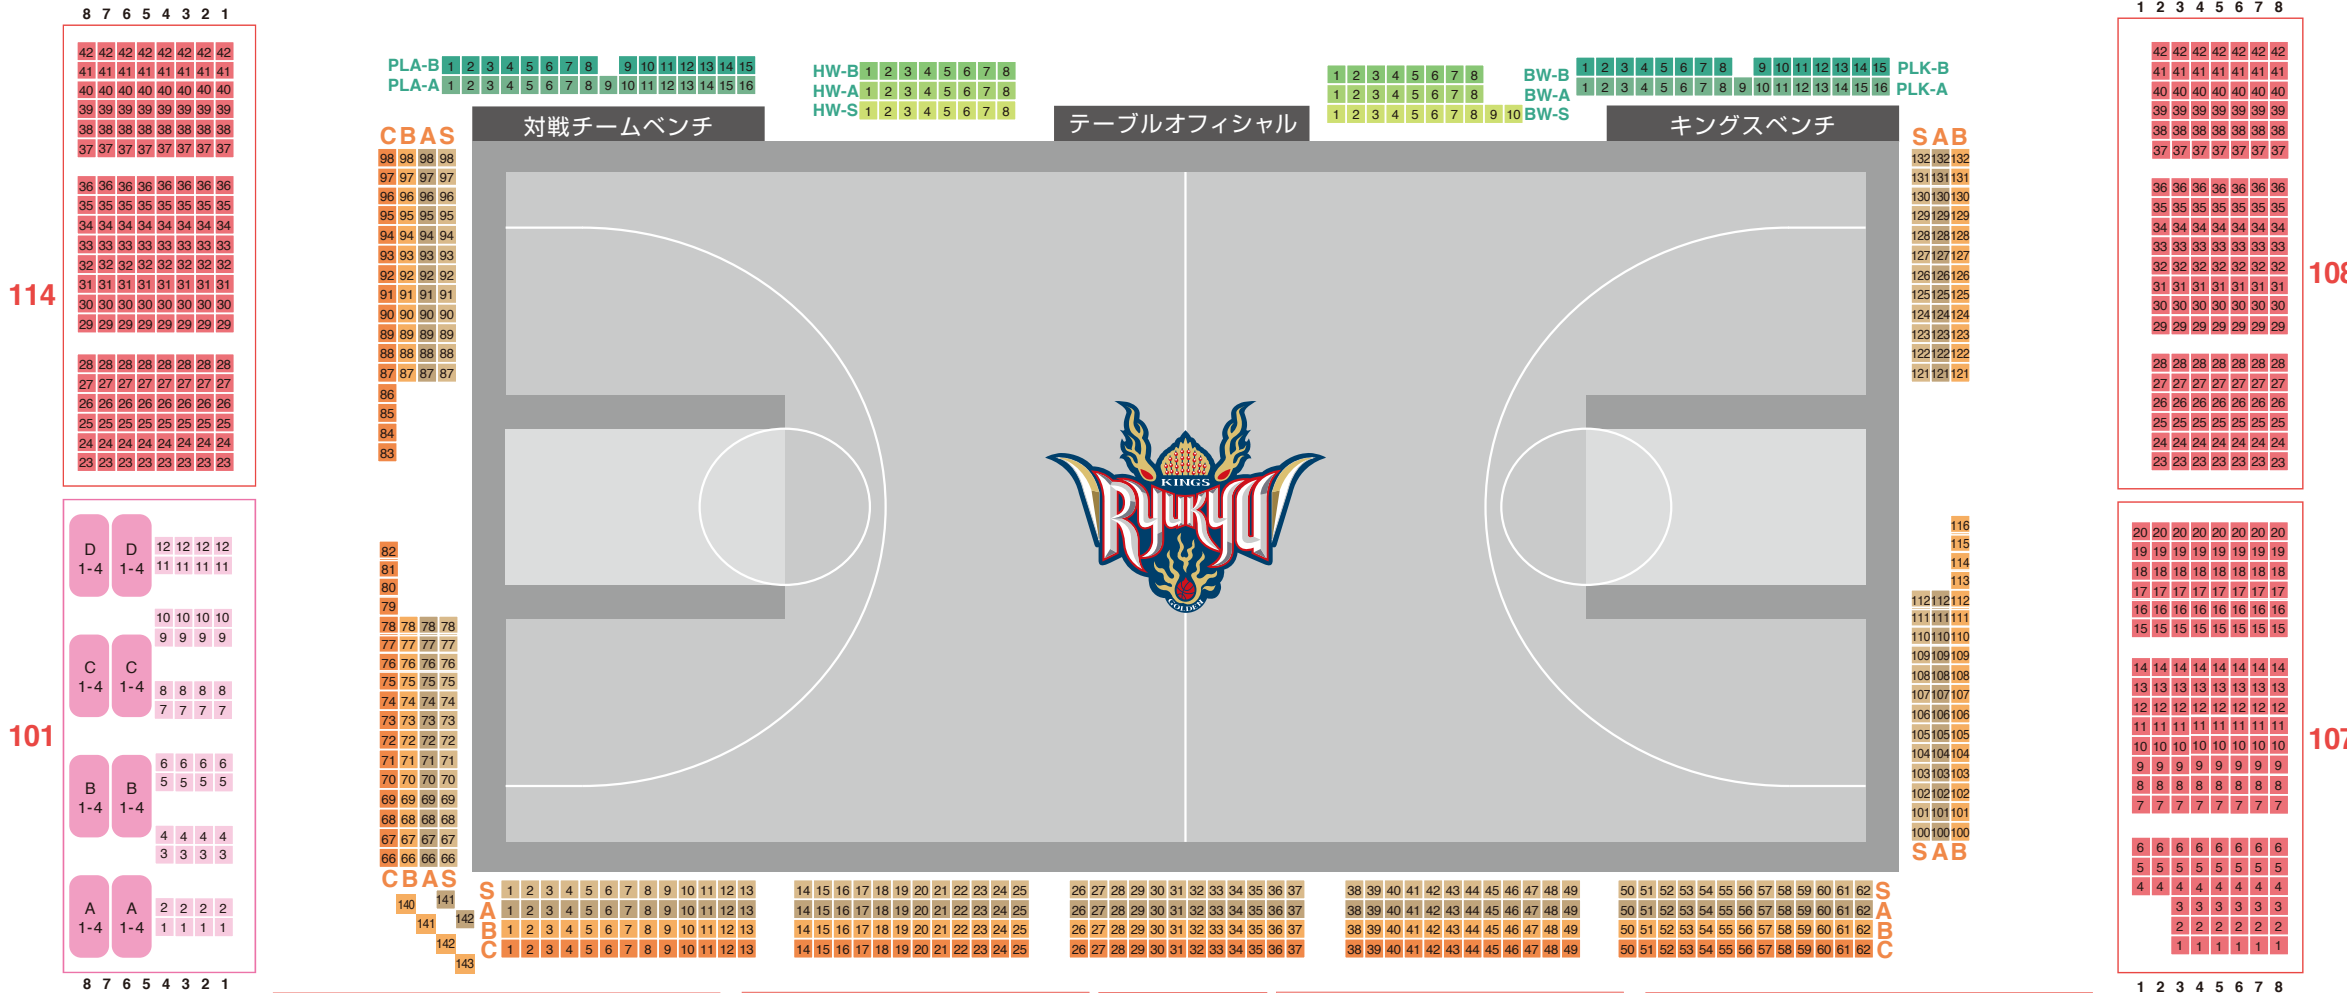

2F

113	112	111	110	109	1F
4 7 8 9 10 11 12 13 14 15 16 17 18 19 3 7 8 9 10 11 12 13 14 15 16 17 18 19 2 7 8 9 10 11 12 13 14 15 16 17 18 19 1 7 8 9 10 11 12 13 14 15 16 17 18 19	4 28 29 30 31 32 33 34 35 3 28 29 30 31 32 33 34 35 2 28 29 30 31 32 33 34 35 1 28 29 30 31 32 33 34 35	4 44 45 46 47 48 49 50 51 3 44 45 46 47 48 49 50 51 2 44 45 46 47 48 49 50 51 1 44 45 46 47 48 49 50 51	4 52 53 54 55 56 57 58 59 3 52 53 54 55 56 57 58 59 2 52 53 54 55 56 57 58 59 1 52 53 54 55 56 57 58 59	4 68 69 70 71 72 73 74 75 3 68 69 70 71 72 73 74 75 2 68 69 70 71 72 73 74 75 1 68 69 70 71 72 73 74 75	6 1 1 1 1 5 2 2 2 2 4 3 3 3 3 3 4 4 4 4 2 5 5 5 5 1 6 6 6 6 7 7 7 7 7 8 8 8 8 8 9 9 9 9 9 10 10 10 10 11 11 11 11 12 12 12 12 13 13 13 13 14 14 14 14 15 15 15 15 16 16 16 16 17 17 17 17

1F	102	103	104	105	106
4 7 8 9 10 11 12 13 14 15 16 17 18 19 3 7 8 9 10 11 12 13 14 15 16 17 18 19 2 7 8 9 10 11 12 13 14 15 16 17 18 19 1 7 8 9 10 11 12 13 14 15 16 17 18 19	4 28 29 30 31 32 33 34 35 3 28 29 30 31 32 33 34 35 2 28 29 30 31 32 33 34 35 1 28 29 30 31 32 33 34 35	4 44 45 46 47 48 49 50 51 3 44 45 46 47 48 49 50 51 2 44 45 46 47 48 49 50 51 1 44 45 46 47 48 49 50 51	4 52 53 54 55 56 57 58 59 3 52 53 54 55 56 57 58 59 2 52 53 54 55 56 57 58 59 1 52 53 54 55 56 57 58 59	4 68 69 70 71 72 73 74 75 3 68 69 70 71 72 73 74 75 2 68 69 70 71 72 73 74 75 1 68 69 70 71 72 73 74 75	4 1 1 1 1 3 2 2 2 2 2 3 3 3 3 1 4 4 4 4 5 5 5 5 5 6 6 6 6 6 7 7 7 7 7 8 8 8 8 8 9 9 9 9 9 10 10 10 10 11 11 11 11 12 12 12 12 13 13 13 13 14 14 14 14 15 15 15 15 16 16 16 16 17 17 17 17

2F	2FI	2FH	2FG	2FF	2FE	2FD	2FC	2FB
6 8 7 6 5 4 3 2 1 5 8 7 6 5 4 3 2 1 4 8 7 6 5 4 3 2 1 3 8 7 6 5 4 3 2 1 2 8 7 6 5 4 3 2 1 1 8 7 6 5 4 3 2 1	6 15 14 13 12 11 10 9 8 7 6 5 4 3 2 1 5 15 14 13 12 11 10 9 8 7 6 5 4 3 2 1 4 15 14 13 12 11 10 9 8 7 6 5 4 3 2 1 3 15 14 13 12 11 10 9 8 7 6 5 4 3 2 1 2 15 14 13 12 11 10 9 8 7 6 5 4 3 2 1 1 15 14 13 12 11 10 9 8 7 6 5 4 3 2 1	6 17 16 15 14 13 12 11 10 9 8 7 6 5 4 3 2 1 5 17 16 15 14 13 12 11 10 9 8 7 6 5 4 3 2 1 4 17 16 15 14 13 12 11 10 9 8 7 6 5 4 3 2 1 3 17 16 15 14 13 12 11 10 9 8 7 6 5 4 3 2 1 2 17 16 15 14 13 12 11 10 9 8 7 6 5 4 3 2 1 1 17 16 15 14 13 12 11 10 9 8 7 6 5 4 3 2 1	6 10 9 8 7 6 5 4 3 2 1 5 10 9 8 7 6 5 4 3 2 1 4 10 9 8 7 6 5 4 3 2 1 3 10 9 8 7 6 5 4 3 2 1 2 10 9 8 7 6 5 4 3 2 1 1 10 9 8 7 6 5 4 3 2 1	6 17 16 15 14 13 12 11 10 9 8 7 6 5 4 3 2 1 5 17 16 15 14 13 12 11 10 9 8 7 6 5 4 3 2 1 4 17 16 15 14 13 12 11 10 9 8 7 6 5 4 3 2 1 3 17 16 15 14 13 12 11 10 9 8 7 6 5 4 3 2 1 2 17 16 15 14 13 12 11 10 9 8 7 6 5 4 3 2 1 1 17 16 15 14 13 12 11 10 9 8 7 6 5 4 3 2 1	6 17 16 15 14 13 12 11 10 9 8 7 6 5 4 3 2 1 5 17 16 15 14 13 12 11 10 9 8 7 6 5 4 3 2 1 4 17 16 15 14 13 12 11 10 9 8 7 6 5 4 3 2 1 3 17 16 15 14 13 12 11 10 9 8 7 6 5 4 3 2 1 2 17 16 15 14 13 12 11 10 9 8 7 6 5 4 3 2 1 1 17 16 15 14 13 12 11 10 9 8 7 6 5 4 3 2 1	6 15 14 13 12 11 10 9 8 7 6 5 4 3 2 1 5 15 14 13 12 11 10 9 8 7 6 5 4 3 2 1 4 15 14 13 12 11 10 9 8 7 6 5 4 3 2 1 3 15 14 13 12 11 10 9 8 7 6 5 4 3 2 1 2 15 14 13 12 11 10 9 8 7 6 5 4 3 2 1 1 15 14 13 12 11 10 9 8 7 6 5 4 3 2 1	6 8 7 6 5 4 3 2 1 5 8 7 6 5 4 3 2 1 4 8 7 6 5 4 3 2 1 3 8 7 6 5 4 3 2 1 2 8 7 6 5 4 3 2 1 1 8 7 6 5 4 3 2 1	

2FM	2FL	2FK	2FJ
4 3 2 1 17 17 17 17 16 16 16 16 15 15 15 15 14 14 14 14 13 13 13 13 12 12 12 12 11 11 11 11 10 10 10 10 9 9 9 9 8 8 8 8 7 7 7 7 6 6 6 6 5 5 5 5 4 4 4 4 3 3 3 3 2 2 2 2 1 1 1 1	15 15 15 15 14 14 14 14 13 13 13 13 12 12 12 12 11 11 11 11 10 10 10 10 9 9 9 9 8 8 8 8 7 7 7 7 6 6 6 6 5 5 5 5 4 4 4 4 3 3 3 3 2 2 2 2 1 1 1 1	15 15 15 15 14 14 14 14 13 13 13 13 12 12 12 12 11 11 11 11 10 10 10 10 9 9 9 9 8 8 8 8 7 7 7 7 6 6 6 6 5 5 5 5 4 4 4 4 3 3 3 3 2 2 2 2 1 1 1 1	15 15 15 15 14 14 14 14 13 13 13 13 12 12 12 12 11 11 11 11 10 10 10 10 9 9 9 9 8 8 8 8 7 7 7 7 6 6 6 6 5 5 5 5 4 4 4 4 3 3 3 3 2 2 2 2 1 1 1 1

2FV	2FA
1 1 1 1 2 2 2 2 3 3 3 3 4 4 4 4 5 5 5 5 6 6 6 6 7 7 7 7 8 8 8 8 9 9 9 9 10 10 10 10 11 11 11 11 12 12 12 12 13 13 13 13 14 14 14 14 15 15 15 15 16 16 16 16 17 17 17 17	1 1 1 1 2 2 2 2 3 3 3 3 4 4 4 4 5 5 5 5 6 6 6 6 7 7 7 7 8 8 8 8 9 9 9 9 10 10 10 10 11 11 11 11 12 12 12 12 13 13 13 13 14 14 14 14 15 15 15 15 16 16 16 16 17 17 17 17