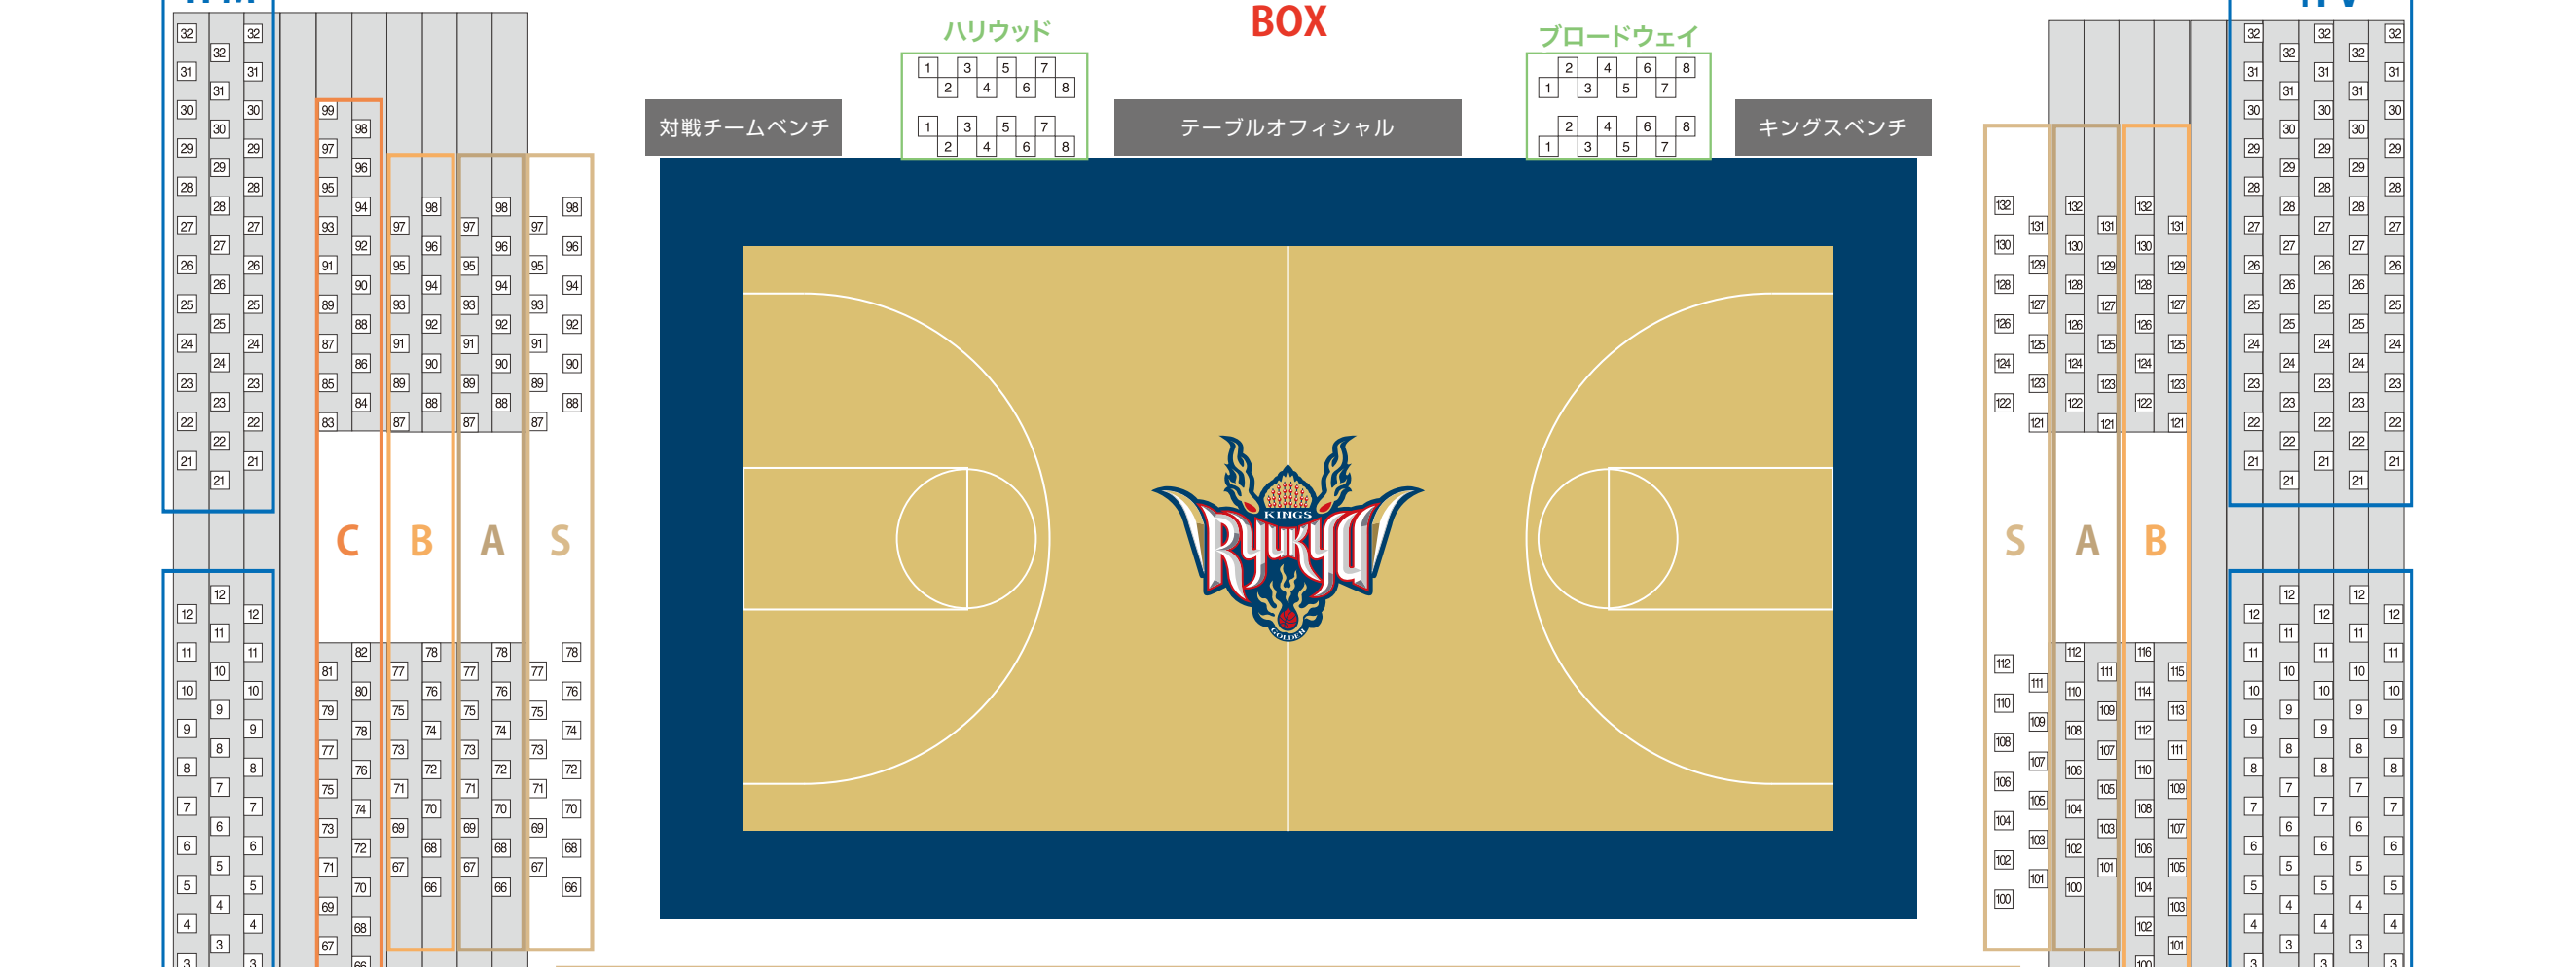

2F

1F

2FV

2FA

2F
出入口

RYUKYU GOLDEN KINGS