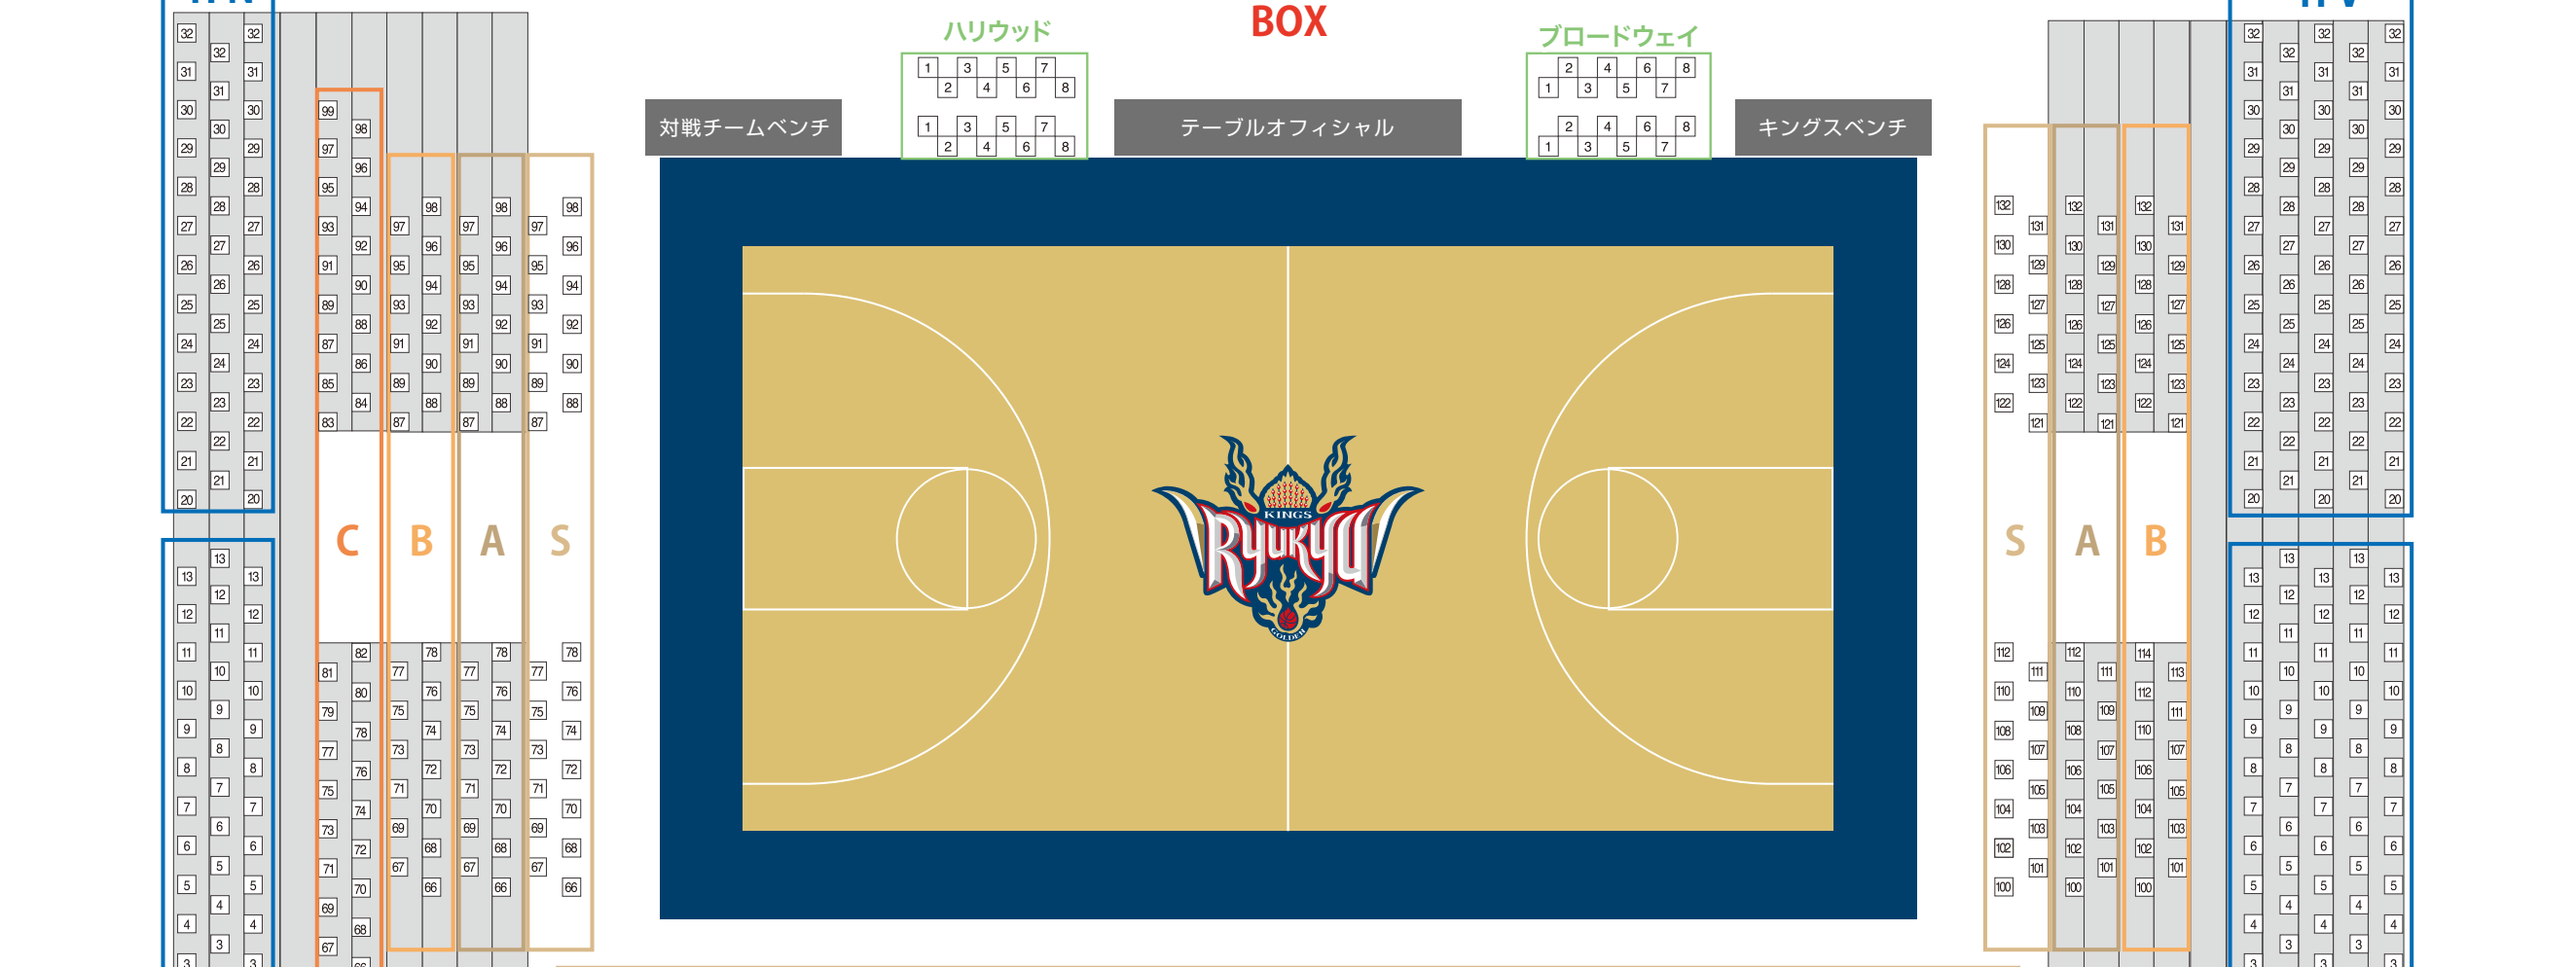

2F

1F

2FV

2FA

2F
出入口

RYUKYU GOLDEN KINGS