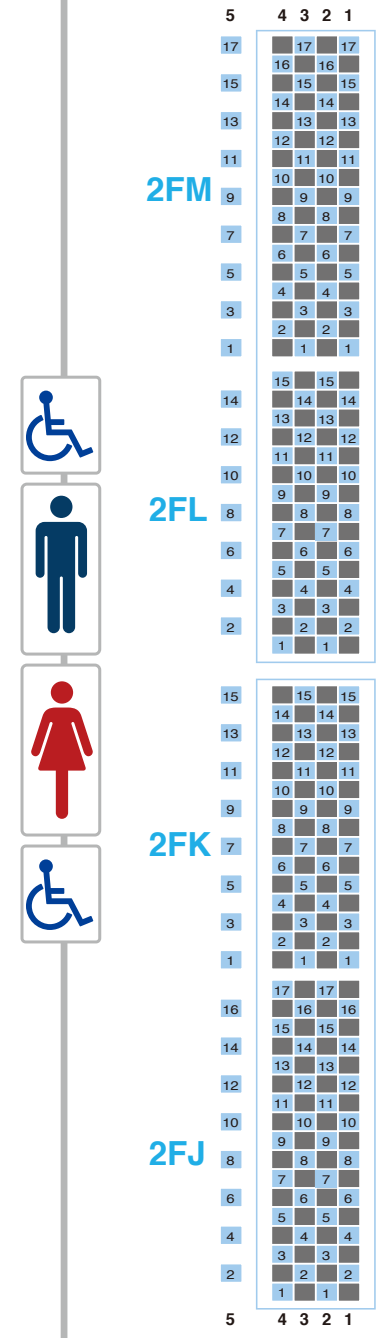

2F

1F

2FV

2FA

2F
出入口

RYUKYU GOLDEN KINGS