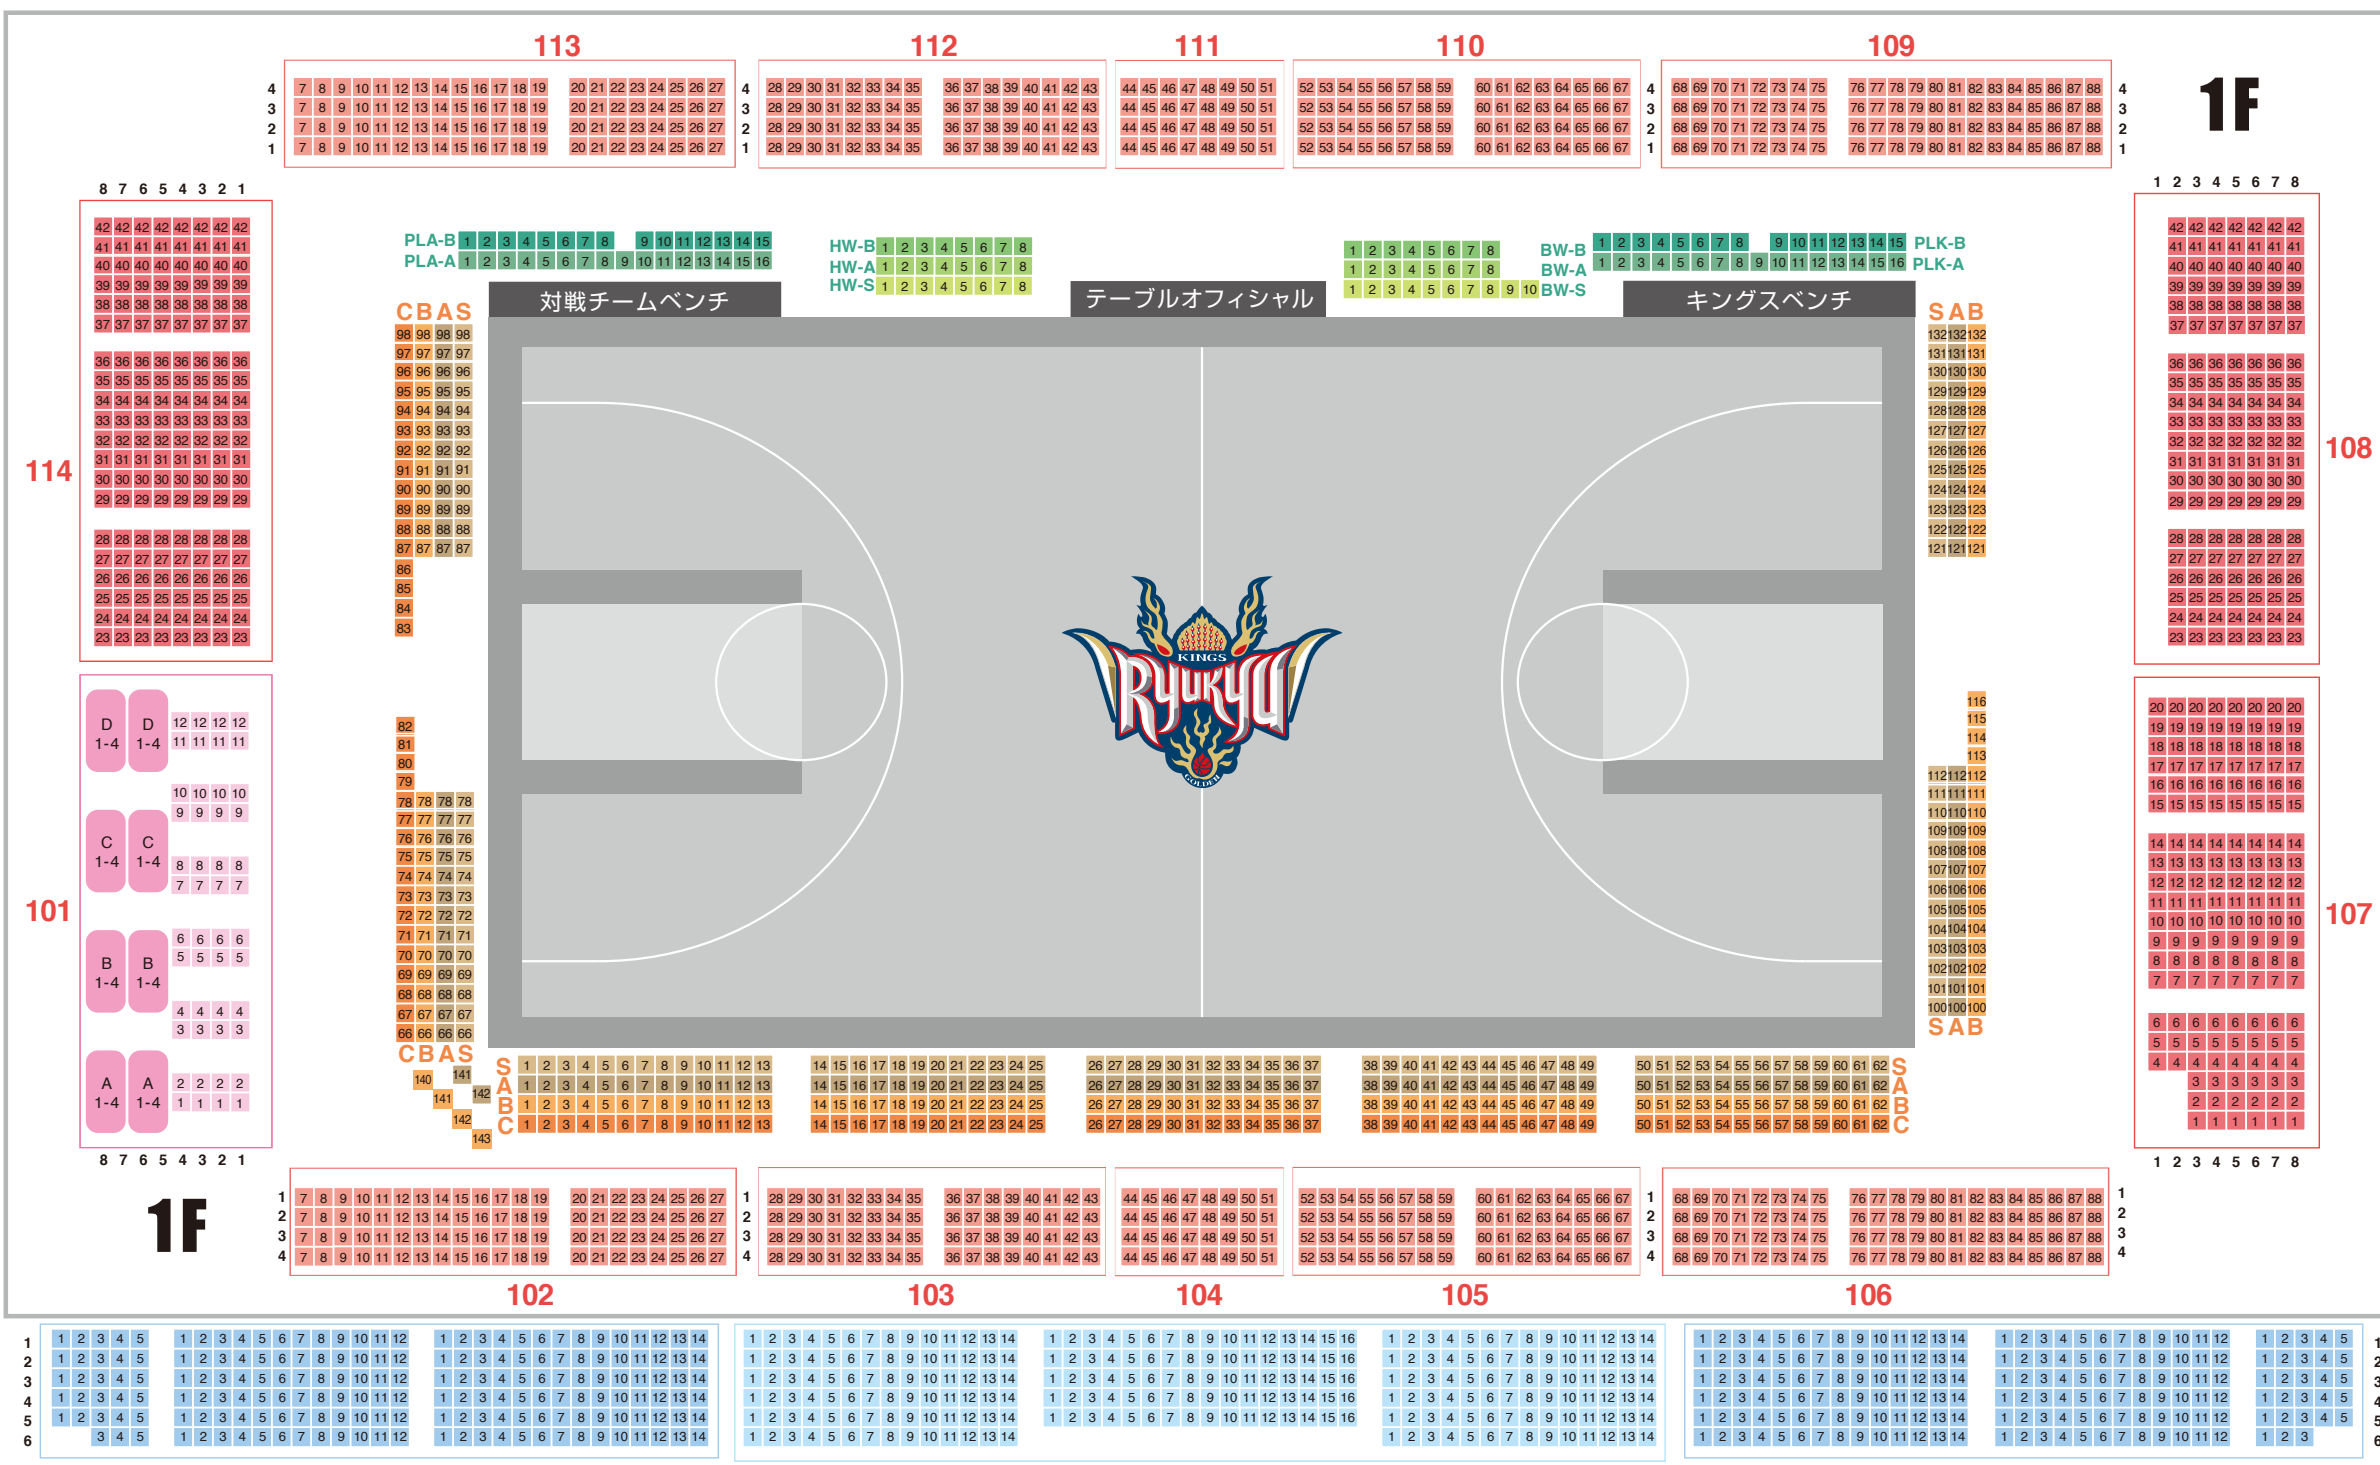

2F

西A 西B 西C 西D 西E 西F 西G 西H

ファンシート 2階指定席(ベンチ側) ファンシート

南A
南B
南C
南D
南E
南F

1F

113 112 111 110 109
1階指定席(ベンチ側)

プレーヤーズA ハリウッド テーブルオフィシャル プロロードウェイ プレーヤーズK
対戦チームベンチ キングスベンチ

1階指定席

1階指定席

テーブルシート
ペアシート

1階指定席

ヨロトサイドS ヨロトサイドA ヨロトサイドB ヨロトサイドC

1F

1階指定席(正面)

102 103 104 105 106

ファンシート 2階指定席(正面) ファンシート

東A 東B 東C 東D 東E 東F 東G 東H 東J

2F

西A	西B	西C	西D	西E	西F	西G	西H
6 5 4 3 2 1	6 5 4 3 2 1	6 5 4 3 2 1	6 5 4 3 2 1	6 5 4 3 2 1	6 5 4 3 2 1	6 5 4 3 2 1	6 5 4 3 2 1

南A	南B	南C	南D	南E	南F
1 2 3 4 5 6	1 2 3 4 5 6	1 2 3 4 5 6	1 2 3 4 5 6	1 2 3 4 5 6	1 2 3 4 5 6

東A	東B	東C	東D	東E	東F	東G	東H	東J
1 2 3 4 5 6	1 2 3 4 5 6	1 2 3 4 5 6	1 2 3 4 5 6	1 2 3 4 5 6	1 2 3 4 5 6	1 2 3 4 5 6	1 2 3 4 5 6	1 2 3 4 5 6