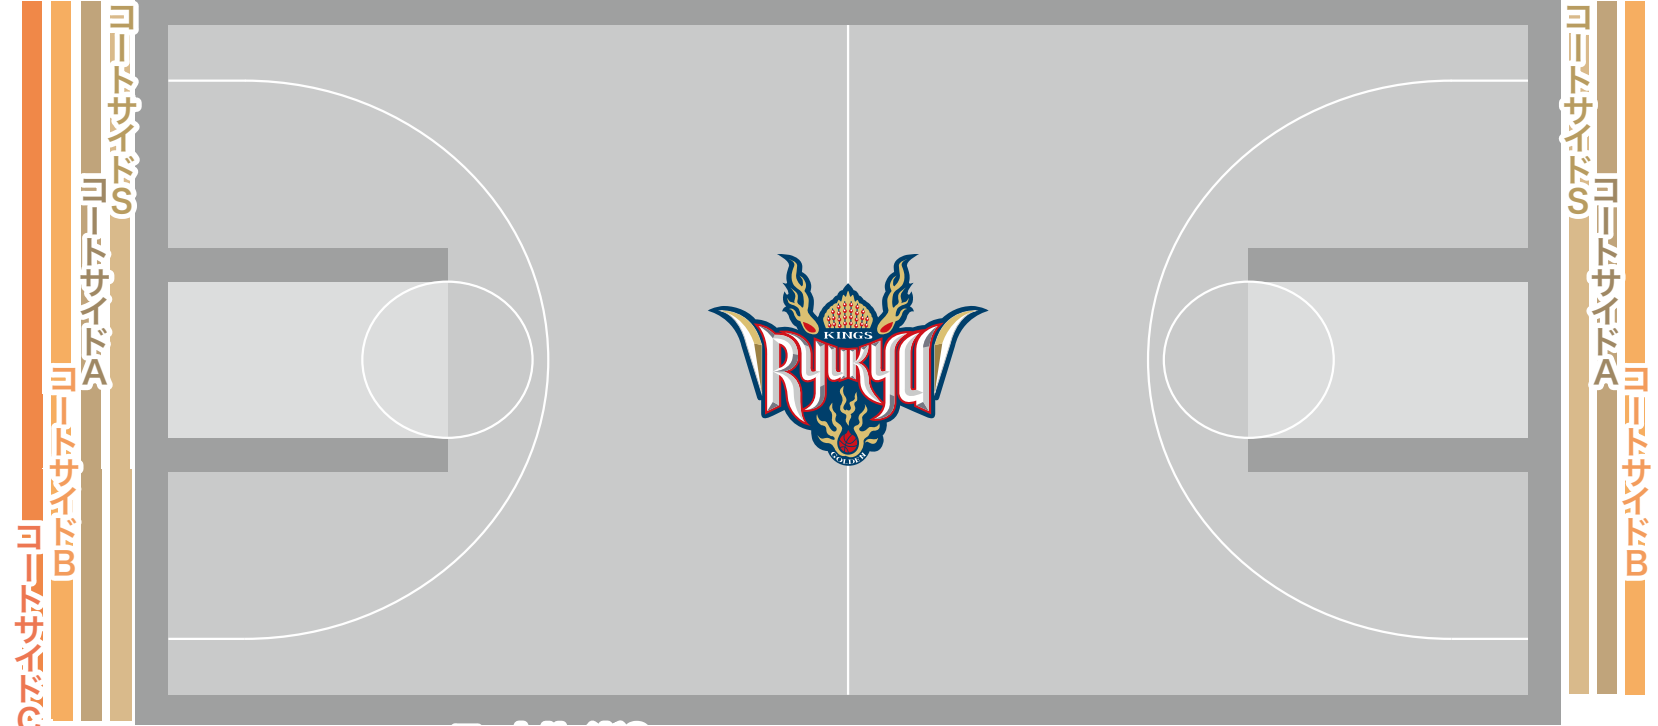

2F

西A 西B 西C 西D 西E 西F 西G 西H

ファンシート 2階指定席(ベンチ側) ファンシート

南A
南B
南C
南D
南E
南F

1F

113 112 111 110 109
1階指定席(ベンチ側)

プレーヤーズA ハリウッド テーブルオフィシャル プロロードウェイ プレーヤーズK
対戦チームベンチ キングスベンチ

1階指定席

1階指定席

テーブルシート
ペアシート

1階指定席

ヨロトサイドS ヨロトサイドA ヨロトサイドB ヨロトサイドC

1F

1階指定席(正面)

102 103 104 105 106

ファンシート 2階指定席(正面) ファンシート