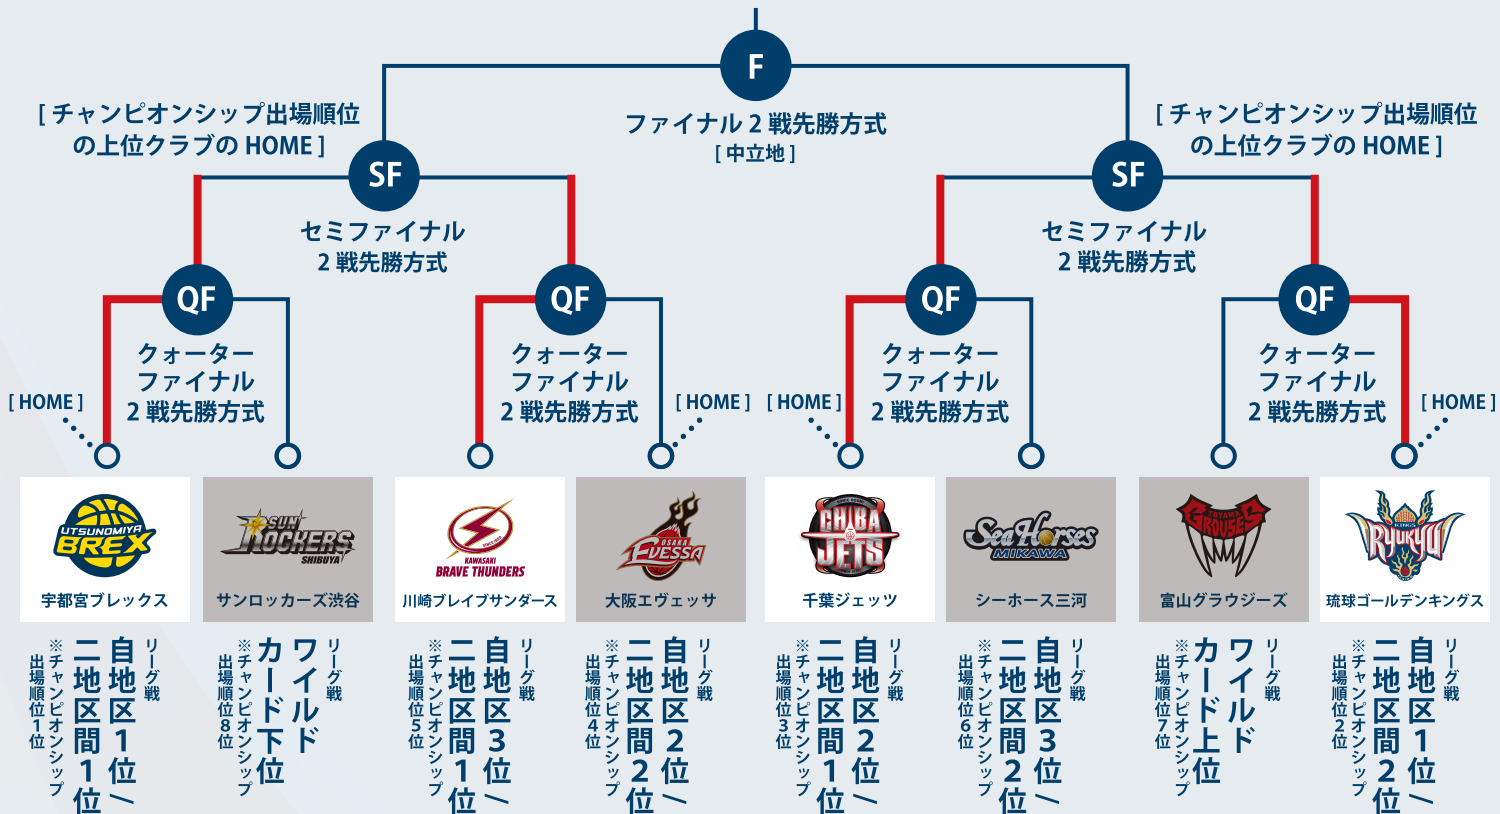

2020-21 SEASON RYUKYU GOLDEN KINGS GAME DAY PROGRAM

Vs

CHIBA JETS
FUNABASHI

5.23

先行入場
13:30

一般入場
14:00

TIPOFF
16:05

琉球ゴールデンキングス

千葉ジェッツ

NO.	選手名	POS	NO.	選手名	POS
0	石崎 巧	PG/SG	30	今村 佳太	SG/SF
1	船生 誠也	SF	32	満原 優樹	PF/C
3	並里 成	PG	34	小野寺 祥太	PG/SG
13	ドウェイン・エバンス	SF/PF	41	キム・ティリ	PF/C
14	岸本 隆一	PG/SG	45	ジャック・クーリー	C
22	セドリック・シモンズ	C	88	牧 隼利	SG
24	田代 直希	SF			

NO.	選手名	POS	NO.	選手名	POS
1	ジョシュ・ダンカン	PF	12	シャノン・ショーター	SG/SF
2	富樫 勇樹	PG	13	大倉 颯太	PG/SG
4	コー・フリッピン	PG/SG	14	佐藤 卓磨	SG/SF
5	田口 成浩	SG	15	藤永 佳昭	PG
6	赤穂 雷太	SG/SF	21	ギャビン・エドワーズ	PF
8	大宮 宏正	PF	22	セバスチャン・サイズ	PF/C
11	西村 文男	PG	24	ラシード ファラーズ	SF/PF
			31	原 修太	SG/SF

B.LEAGUE CHAMPIONSHIP 2020-21 トーナメント表

B.LEAGUE 年間チャンピオン

試合会場では感染症対策のため、マスクの着用、座席間隔の確保、入場時の体温チェックなど行なっております。